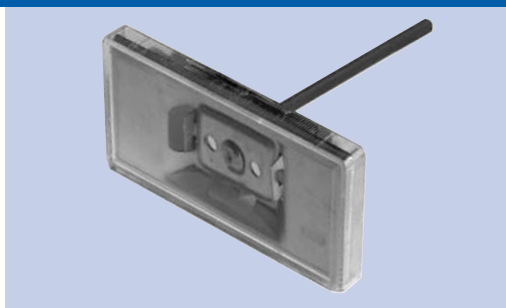

➤ 18.1 - 18.4

SYSTEM ETYKIET ERICO®

				
18.2 ESS UHS	18.2 ESS UH	18.2 ESS WH	18.3 ESS SH	18.3 ESS ST

		
18.3 ESS PC	18.4 ESS SP	18.4 ESS GP

ESS UHS

ERICO® oprawka z paskiem do rur o średnicy do 2 1/2"

- wykończenie: cynkowanie galwaniczne

N ^o	P		kg/1
599500	1	25	0,04

ESS UH

ERICO® oprawka bez paska

- wykończenie: cynkowanie galwaniczne

N ^o	P		kg/1
599501	1	25	0,03

ESS WH

ERICO® oprawka ze wspornikiem do spawania

- wykończenie: cynkowanie galwaniczne

N ^o	P		kg/1
599502	1	25	0,04

ESS SH

ERICO® oprawka z nakrętką M8

- wykończenie: cynkowanie galwaniczne

N ^o	P		kg/1
599503	1	25	0,03

ESS ST

ERICO® pasek do oprawki

- wykończenie: cynkowanie galwaniczne

N ^o	P		kg/1
599504	1	1	1,60

ESS PC

ERICO® zatyczki plastikowe do oprawki

- część zamienna
- materiał: PVC

N ^o	P		kg/1
599505	11	50	0,01

ESS SP

ERICO® gładka płytko do oprawki

- do etykiet samoprzylepnych
- materiał: plastik