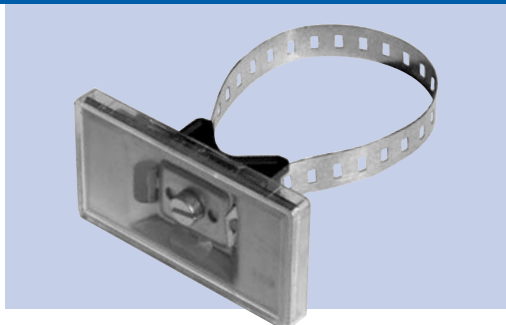

➤ 18.1 - 18.4

SYSTEM ETYKIET ERICO®

				
18.2 ESS UHS	18.2 ESS UH	18.2 ESS WH	18.3 ESS SH	18.3 ESS ST

		
18.3 ESS PC	18.4 ESS SP	18.4 ESS GP

ESS UHS

ERICO® oprawka z paskiem do rur o średnicy do 2 1/2"

- wykończenie: cynkowanie galwaniczne

N ^o	P		kg/1
599500	1	25	0,04

ESS UH

ERICO® oprawka bez paska

- wykończenie: cynkowanie galwaniczne

N ^o	P		kg/1
599501	1	25	0,03

ESS WH

ERICO® oprawka ze wspornikiem do spawania

- wykończenie: cynkowanie galwaniczne

N ^o	P		kg/1
599502	1	25	0,04

ESS SH

ERICO® oprawka z nakrętką M8

- wykończenie: cynkowanie galwaniczne

N ^o	P		kg/1
599503	1	25	0,03

ESS ST

ERICO® pasek do oprawki

- wykończenie: cynkowanie galwaniczne

N ^o	P		kg/1
599504	1	1	1,60

ESS PC

ERICO® zatyczki plastikowe do oprawki

- część zamienna
- materiał: PVC

N ^o	P		kg/1
599505	11	50	0,01

ESS SP

ERICO® gładka płytko do oprawki

- do etykiet samoprzylepnych
- materiał: plastik