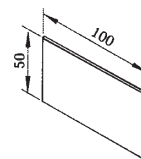

N ^o	P		kg/1
599504	1	1	1,60

ESS PC

ERICO® zatyczki plastikowe do oprawki

- część zamienna
- materiał: PVC

N ^o	P		kg/1
599505	11	50	0,01

ESS SP

ERICO® gładka płytko do oprawki

- do etykiet samoprzylepnych
- materiał: plastik

N ^o	P		kg/1
599506	11	25	0,01

ESS GP

ERICO® płaska płytko

- z 3 nacięciami do specjalnych plastikowych etykiet
- materiał: plastik

N ^o	P		kg/1
599507	11	25	0,01

ESS MS

ERICO® plastikowe etykiety z tekstem