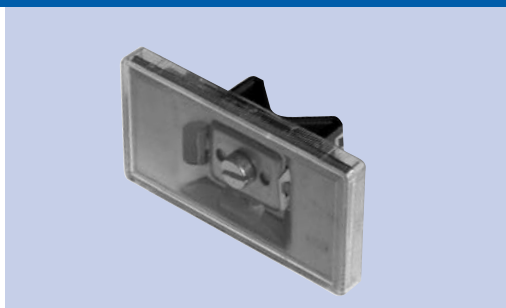

➤ 18.1 - 18.4

SYSTEM ETYKIET ERICO®

				
18.2 ESS UHS	18.2 ESS UH	18.2 ESS WH	18.3 ESS SH	18.3 ESS ST

		
18.3 ESS PC	18.4 ESS SP	18.4 ESS GP

ESS UHS

ERICO® oprawka z paskiem do rur o średnicy do 2 1/2"

- wykończenie: cynkowanie galwaniczne

N ^o	P		kg/1
599500	1	25	0,04

ESS UH

ERICO® oprawka bez paska

- wykończenie: cynkowanie galwaniczne

N ^o	P		kg/1
599501	1	25	0,03

ESS WH

ERICO® oprawka ze wspornikiem do spawania

- wykończenie: cynkowanie galwaniczne

N ^o	P		kg/1
599502	1	25	0,04

ESS SH

ERICO® oprawka z nakrętką M8

- wykończenie: cynkowanie galwaniczne

N ^o	P		kg/1
599503	1	25	0,03

ESS ST

ERICO® pasek do oprawki

- wykończenie: cynkowanie galwaniczne

N ^o	P		kg/1
599504	1	1	1,60

ESS PC

ERICO® zatyczki plastikowe do oprawki

- część zamienna
- materiał: PVC

N ^o	P		kg/1
599505	11	50	0,01

ESS SP

ERICO® gładka płytko do oprawki

- do etykiet samoprzylepnych
- materiał: plastik